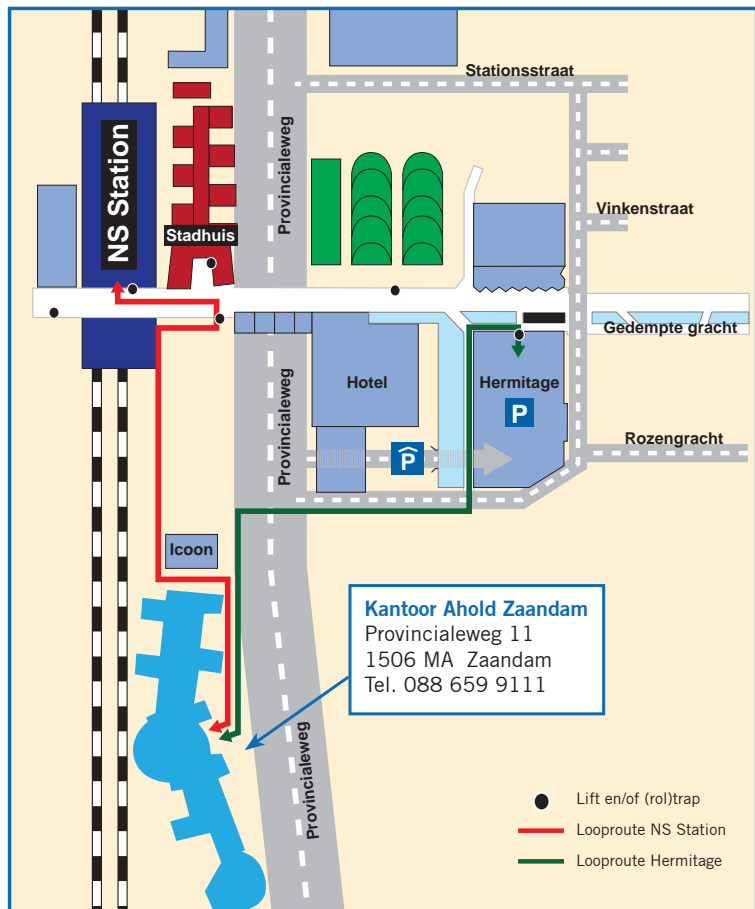

# Van Parking Hermitage naar Ahold Zaandam

Geachte bezoeker,

Als u met de auto komt, kunt u parkeren in de Q-park garage Hermitage in Zaandam. Daarnaast is ons kantoor uitstekend bereikbaar per openbaar vervoer: het trein- en busstation is op 2 minuten loopafstand van het kantoor gelegen.

De looproute naar het kantoor, van zowel de Q-park garage als van het trein/busstation, treft u aan op de achterzijde van deze flyer.

Adres: Q-park garage Hermitage  
Hermitage 144  
1506 TX Zaandam